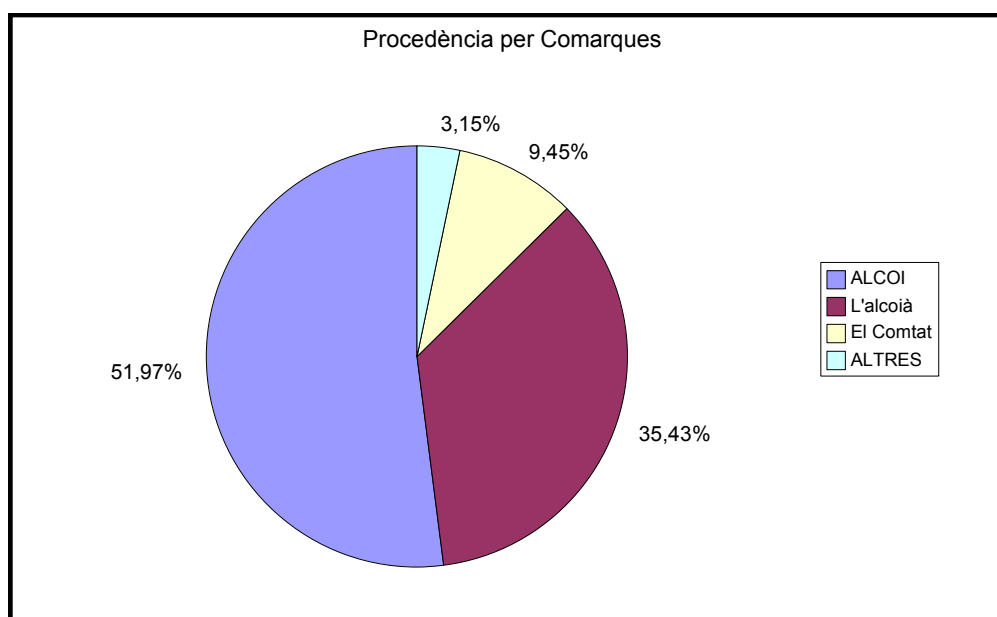

DADES ESTADISTIQUES SOBRE L'ALUMNAT CFGM
"EQUIPS ELECTRÒNICS DE CONSUM"
Febrer 2007

1.- Procedència de l'alumnat.

Dades referides a la primera matrícula dels cursos 2002-03, al 2006-07.

1.1.- Procedència de l'alumnat per tipus de centre en el que finalitzaren l' ESO. Total acumulat.

1.2.- Orige geogràfic de l'alumnat. Total acumulat.

1.3.- Detall per any de matrícula.

2.- Primera eixida de l'alumnat al finalitzar el cicle.

Dades referides a les promocions del 2002, 2003, 2004, 2005 i 2006 durant l'any d'acabar el cicle.

2.1.- Total acumulat.

2.2.- Detall per any de promoció.

Observacions: Les dades s'arreplegen verbalment al llarg del mes de gener de cada any.