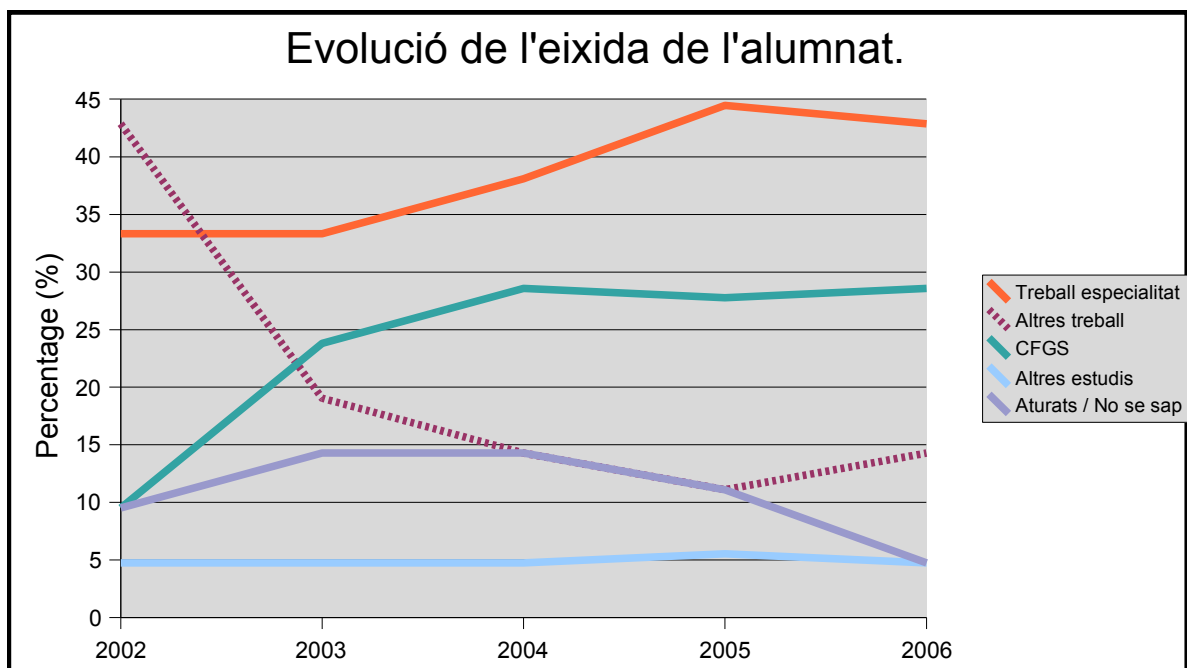

1.2.- Orige geogràfic de l'alumnat. Total acumulat.

1.3.- Detall per any de matrícula.

2.- Primera eixida de l'alumnat al finalitzar el cicle.

Dades referides a les promocions del 2002, 2003, 2004, 2005 i 2006 durant l'any d'acabar el cicle.

2.1.- Total acumulat.

2.2.- Detall per any de promoció.

Observacions: Les dades s'arreplegen verbalment al llarg del mes de gener de cada any.