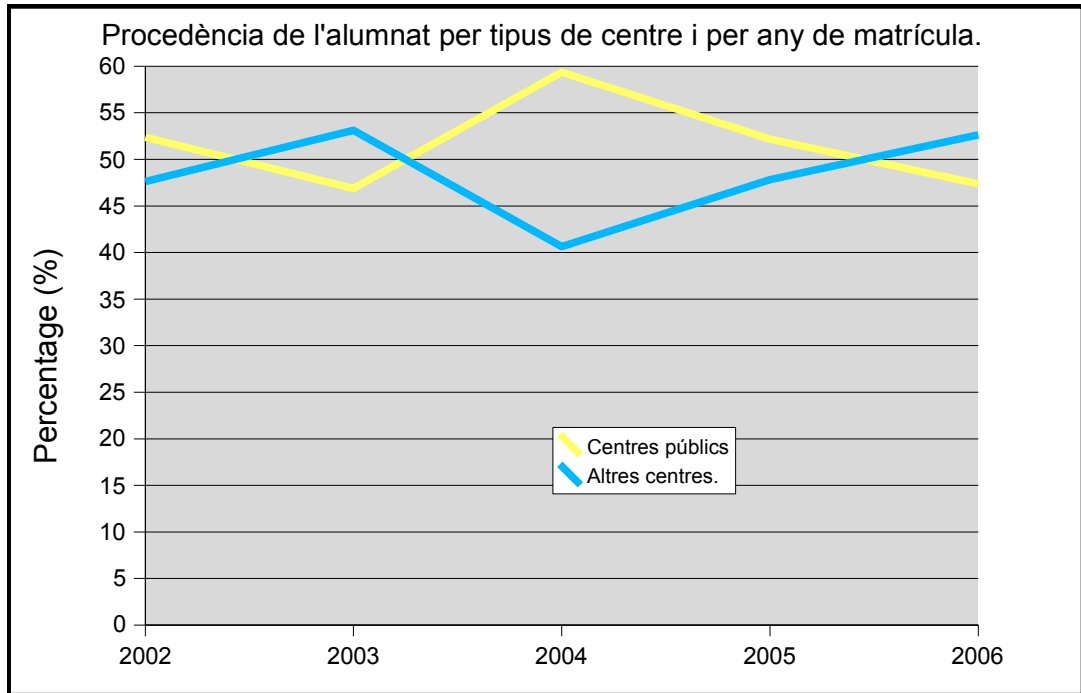

DADES ESTADISTIQUES SOBRE L'ALUMNAT CFGM
"EQUIPS ELECTRÒNICS DE CONSUM"
Febrer 2007

1.- Procedència de l'alumnat.

Dades referides a la primera matrícula dels cursos 2002-03, al 2006-07.

1.1.- Procedència de l'alumnat per tipus de centre en el que finalitzaren l' ESO. Total acumulat.

1.2.- Orige geogràfic de l'alumnat. Total acumulat.

1.3.- Detall per any de matrícula.

2.- Primera eixida de l'alumnat al finalitzar el cicle.

Dades referides a les promocions del 2002, 2003, 2004, 2005 i 2006 durant l'any d'acabar el cicle.

2.1.- Total acumulat.

2.2.- Detall per any de promoció.

Observacions: Les dades s'arreplegen verbalment al llarg del mes de gener de cada any.