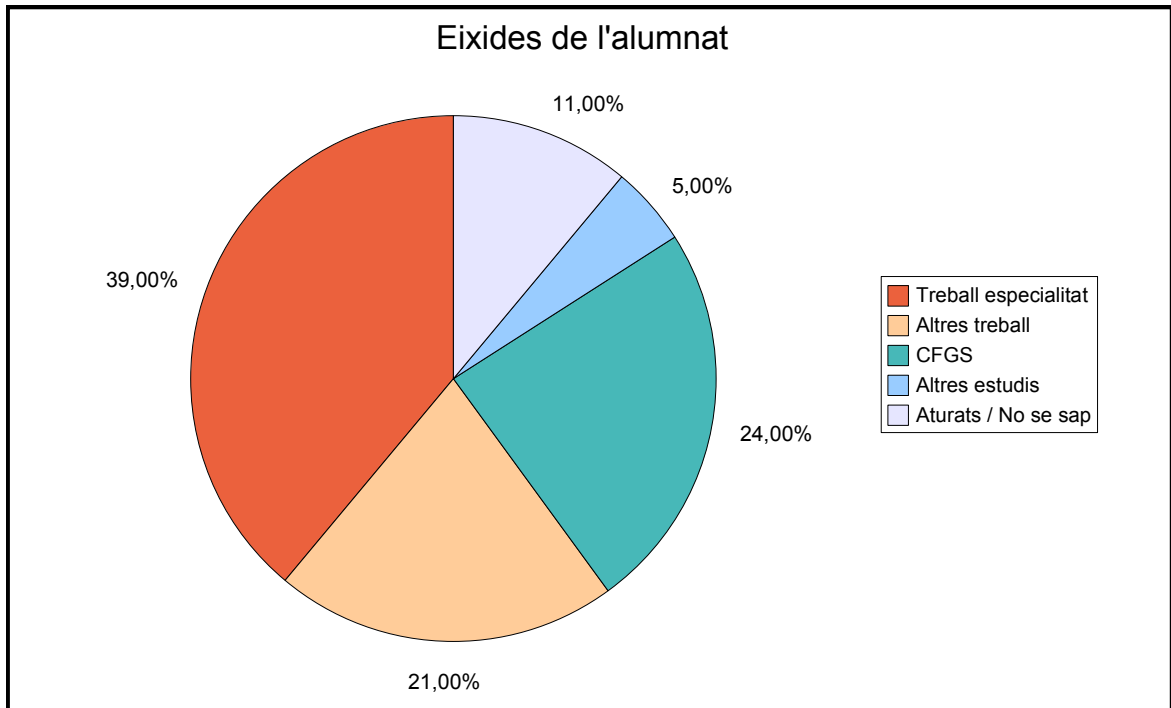

1.2.- Orige geogràfic de l'alumnat. Total acumulat.

1.3.- Detall per any de matrícula.

2.- Primera eixida de l'alumnat al finalitzar el cicle.

Dades referides a les promocions del 2002, 2003, 2004, 2005 i 2006 durant l'any d'acabar el cicle.

2.1.- Total acumulat.

2.2.- Detall per any de promoció.

Observacions: Les dades s'arreplegen verbalment al llarg del mes de gener de cada any.