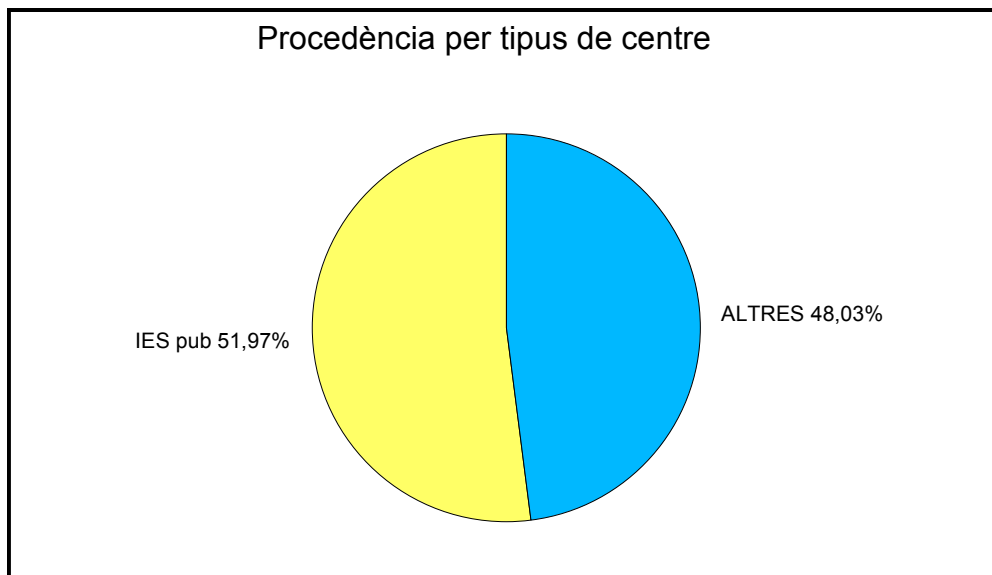

DADES ESTADISTIQUES SOBRE L'ALUMNAT CFGM
"EQUIPS ELECTRÒNICS DE CONSUM"
Febrer 2007

1.- Procedència de l'alumnat.

Dades referides a la primera matrícula dels cursos 2002-03, al 2006-07.

1.1.- Procedència de l'alumnat per tipus de centre en el que finalitzaren l' ESO. Total acumulat.

1.2.- Orige geogràfic de l'alumnat. Total acumulat.

1.3.- Detall per any de matrícula.

2.- Primera eixida de l'alumnat al finalitzar el cicle.

Dades referides a les promocions del 2002, 2003, 2004, 2005 i 2006 durant l'any d'acabar el cicle.