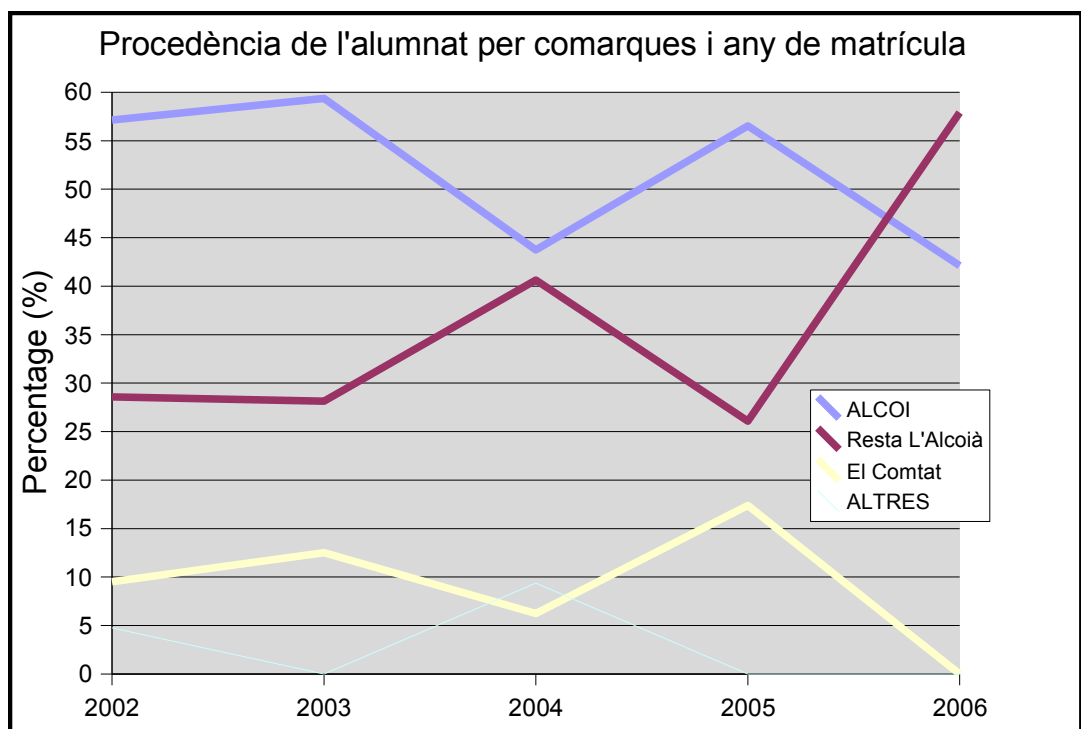

DADES ESTADISTIQUES SOBRE L'ALUMNAT CFGM
"EQUIPS ELECTRÒNICS DE CONSUM"
Febrer 2007

1.- Procedència de l'alumnat.

Dades referides a la primera matrícula dels cursos 2002-03, al 2006-07.

1.1.- Procedència de l'alumnat per tipus de centre en el que finalitzaren l' ESO. Total acumulat.

1.2.- Orige geogràfic de l'alumnat. Total acumulat.

1.3.- Detall per any de matrícula.

2.- Primera eixida de l'alumnat al finalitzar el cicle.

Dades referides a les promocions del 2002, 2003, 2004, 2005 i 2006 durant l'any d'acabar el cicle.

2.1.- Total acumulat.

2.2.- Detall per any de promoció.

Observacions: Les dades s'arreplegen verbalment al llarg del mes de gener de cada any.